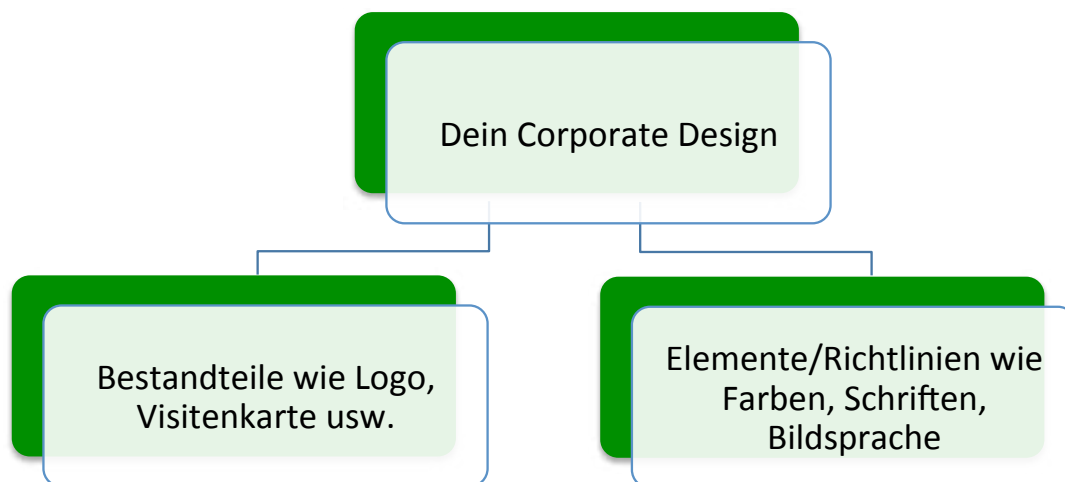

CORPORATE DESIGN

Was ist eigentlich Corporate Design?

Corporate Design ist eine visuelle Leitlinie

für das Unternehmen die Möglichkeit sich als Marke zu etablieren und Kundenbindung zu betreiben