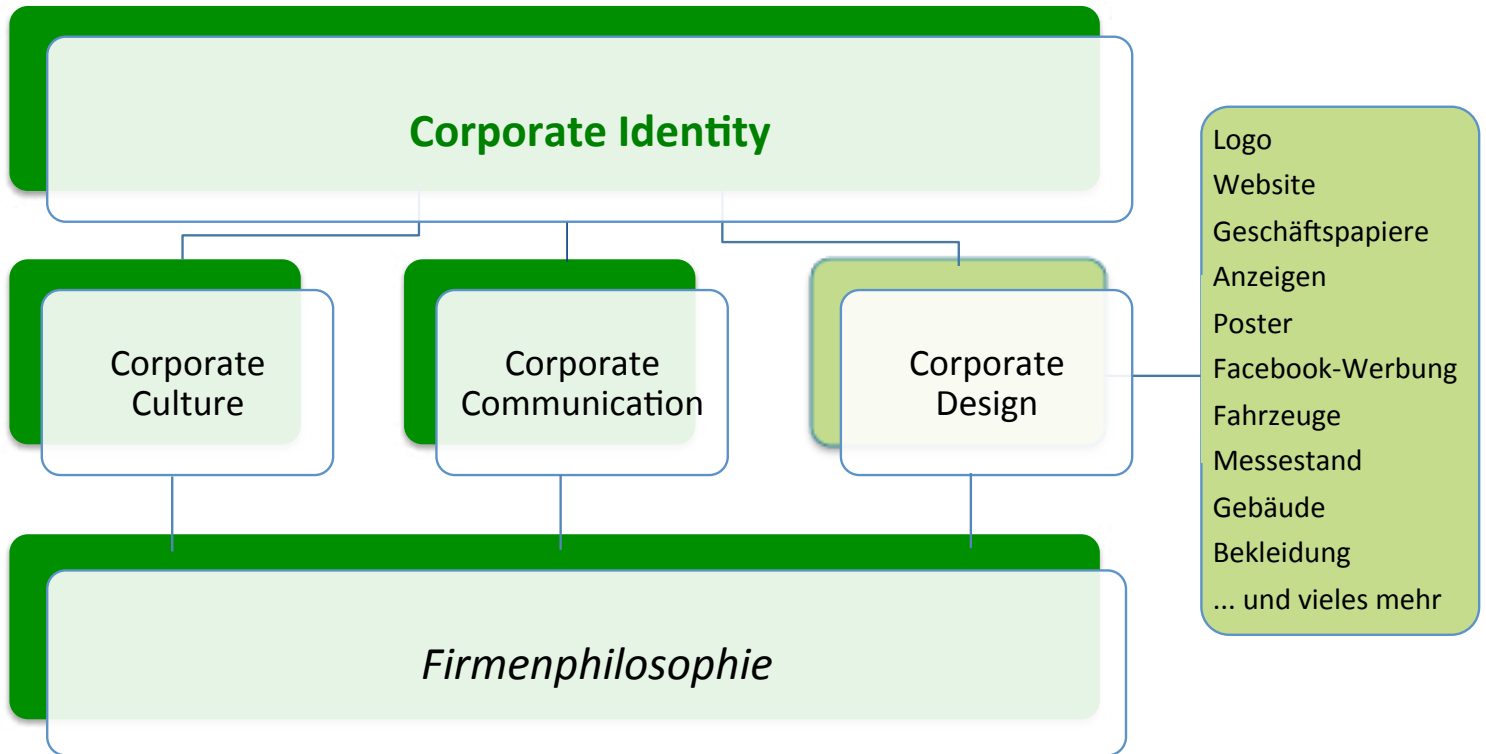

CORPORATE DESIGN

Was ist eigentlich Corporate Design?

Corporate Design ist eine visuelle Leitlinie

für das Unternehmen die Möglichkeit sich als Marke zu etablieren und Kundenbindung zu betreiben